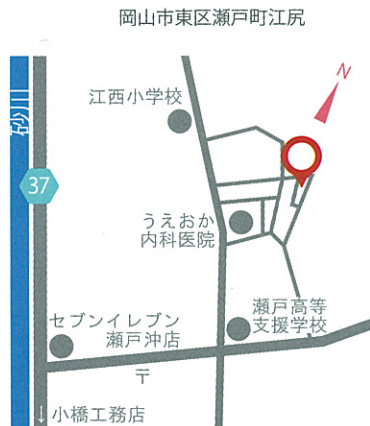

8

18・19

新築

AM10:00 ~ PM4:00

自然を大きく取り込んだ、
中庭を囲う「くの字」の住まい

SITUS × 小橋工務店